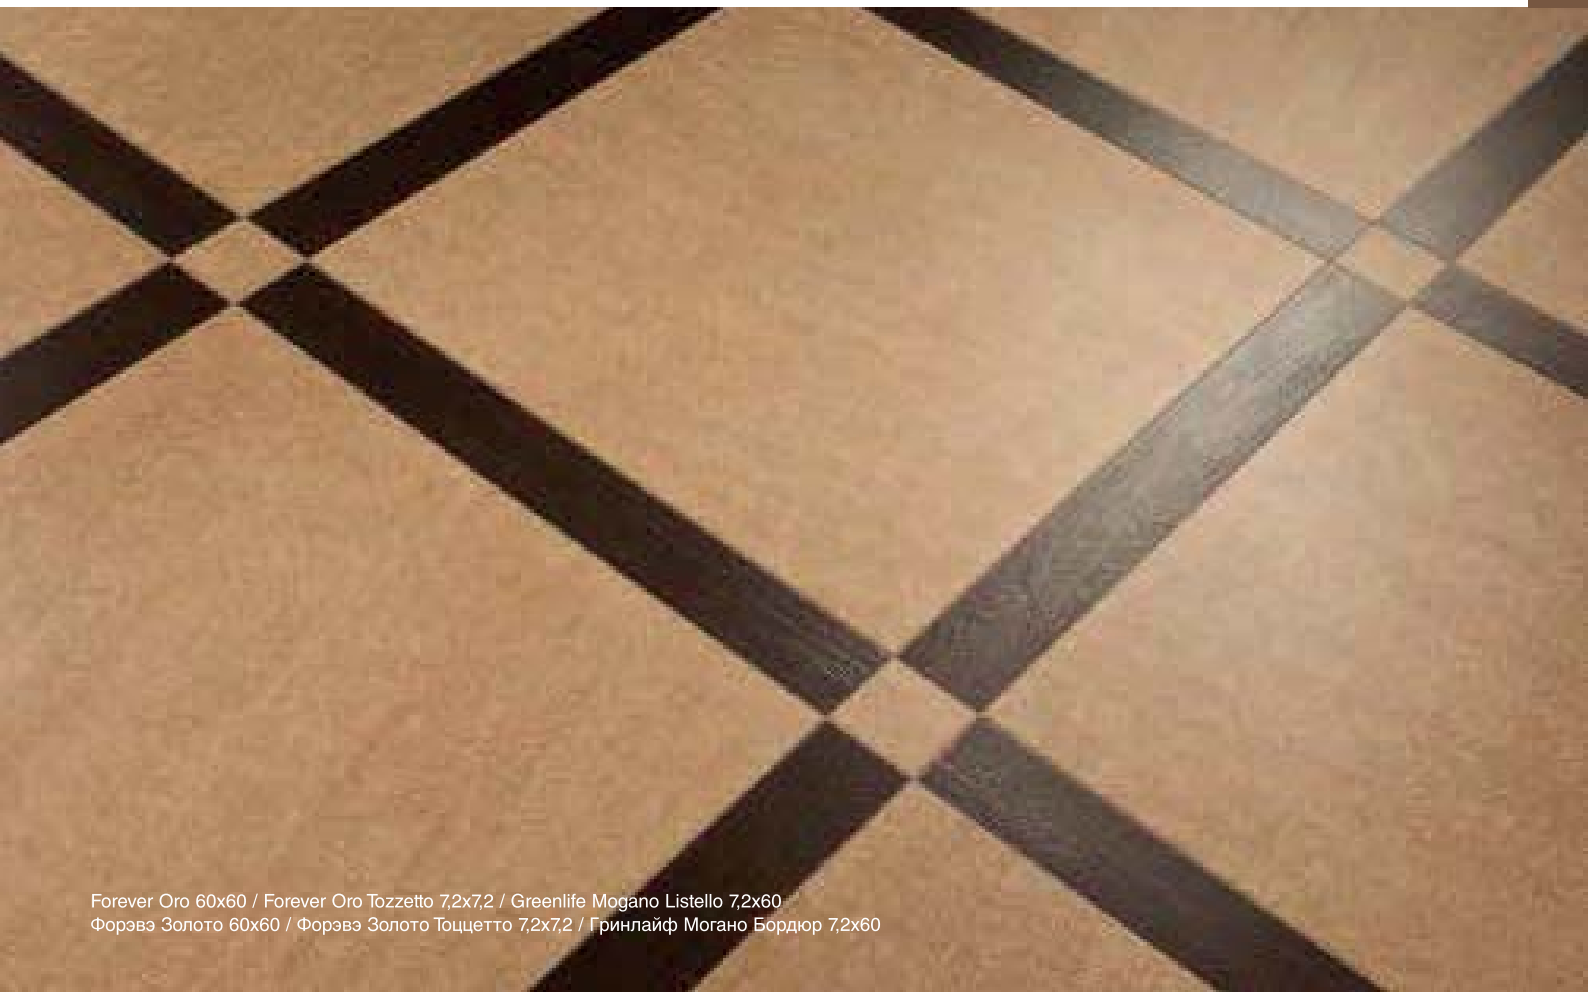

60x60 CM

ITALON
CREATIVA

Forever Oro 60x60 / Forever Oro Tozzetto 7,2x7,2 / Greenlife Mogano Listello 7,2x60
Форэвэ Золото 60x60 / Форэвэ Золото Тоццетто 7,2x7,2 / Гринлайф Могано Бордюор 7,2x60