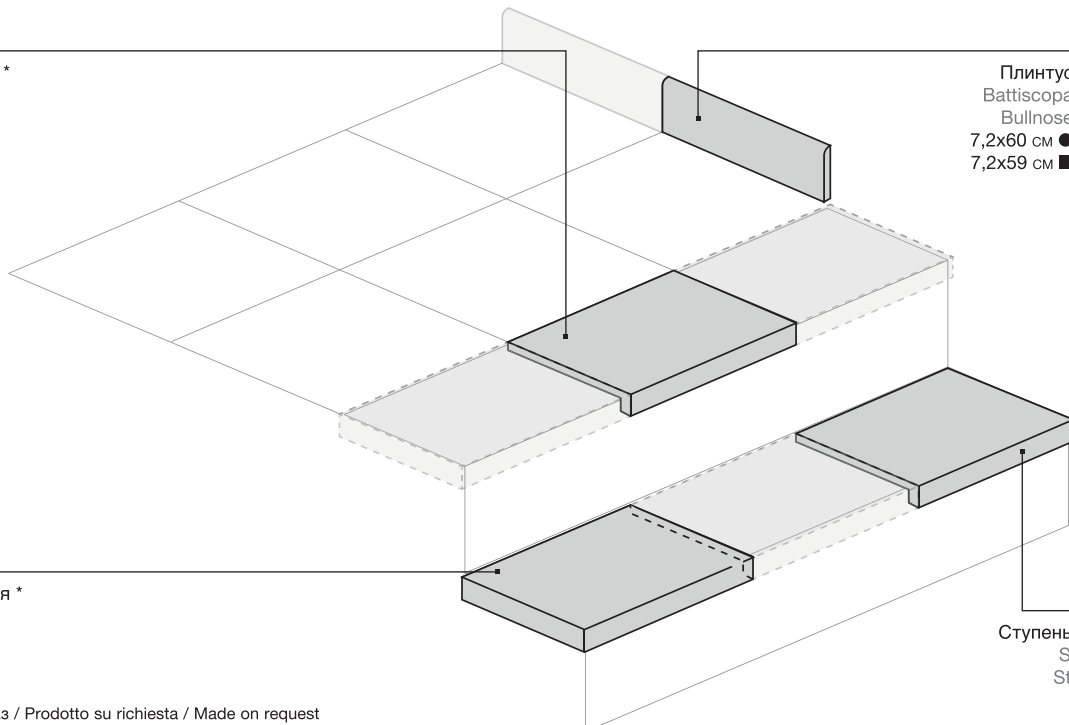

ДЕКОРЫ / DECORI / DECORS

30x30 CM

30x30 CM

30x30 CM

30x30 CM

ГАММА ИЗДЕЛИЙ / GAMMA PRODOTTI / PRODUCT RANGE

		Wonder Moon Вандер Мун	Wonder Desert Вандер Дезерт	Wonder Graphite Вандер Графит	Wonder Moka Вандер Мока
	60x60 CM	▲	▲	▲	▲
	59x59 CM	■	■	■	■
	30x60 CM	▲	▲	▲	▲
	30x30 CM	●	●	●	●

- Натуральный / Naturale / Matt
- ▲ Натуральный и Реттифицированный / Naturale e Rettificato / Matt and Rectified
- Люкс и Реттифицированный / Lux e Rettificato / Lux and Rectified

СПЕЦИАЛЬНЫЕ ИЗДЕЛИЯ / PEZZI SPECIALI / TRIM PIECES

Ступень Фронтальная *
Scalino Frontale
Step tread Front
33x60 CM ●

Плинтус
Battiscopa
Bullnose
7,2x60 CM ●
7,2x59 CM ■

Ступень Угловая Левая *
Scalino Angolare Sx
Step tread corner Sx
33x60 CM ●

Ступень Угловая Правая *
Scalino Angolare Dx
Step tread corner Dx
33x60 CM ●

* Производится под заказ / Prodotto su richiesta / Made on request
Имеется во всех цветах / Disponibile in tutti i colori / Available in all colors