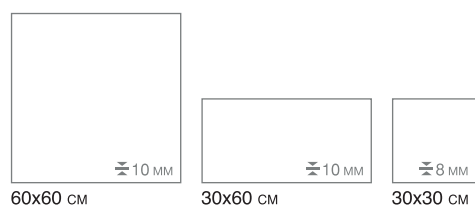

Magnetique Petrol Dark / Манетик Петрол Дарк

Имеющиеся форматы

Formati disponibili

Available sizes

60x60 см - 30x60 см - 30x30 см

ДЕКОРЫ ИЗ КЕРАМОГРАНИТА / DECORI IN GRES PORCELLANATO / PORCELAIN STONEWARE DECORS