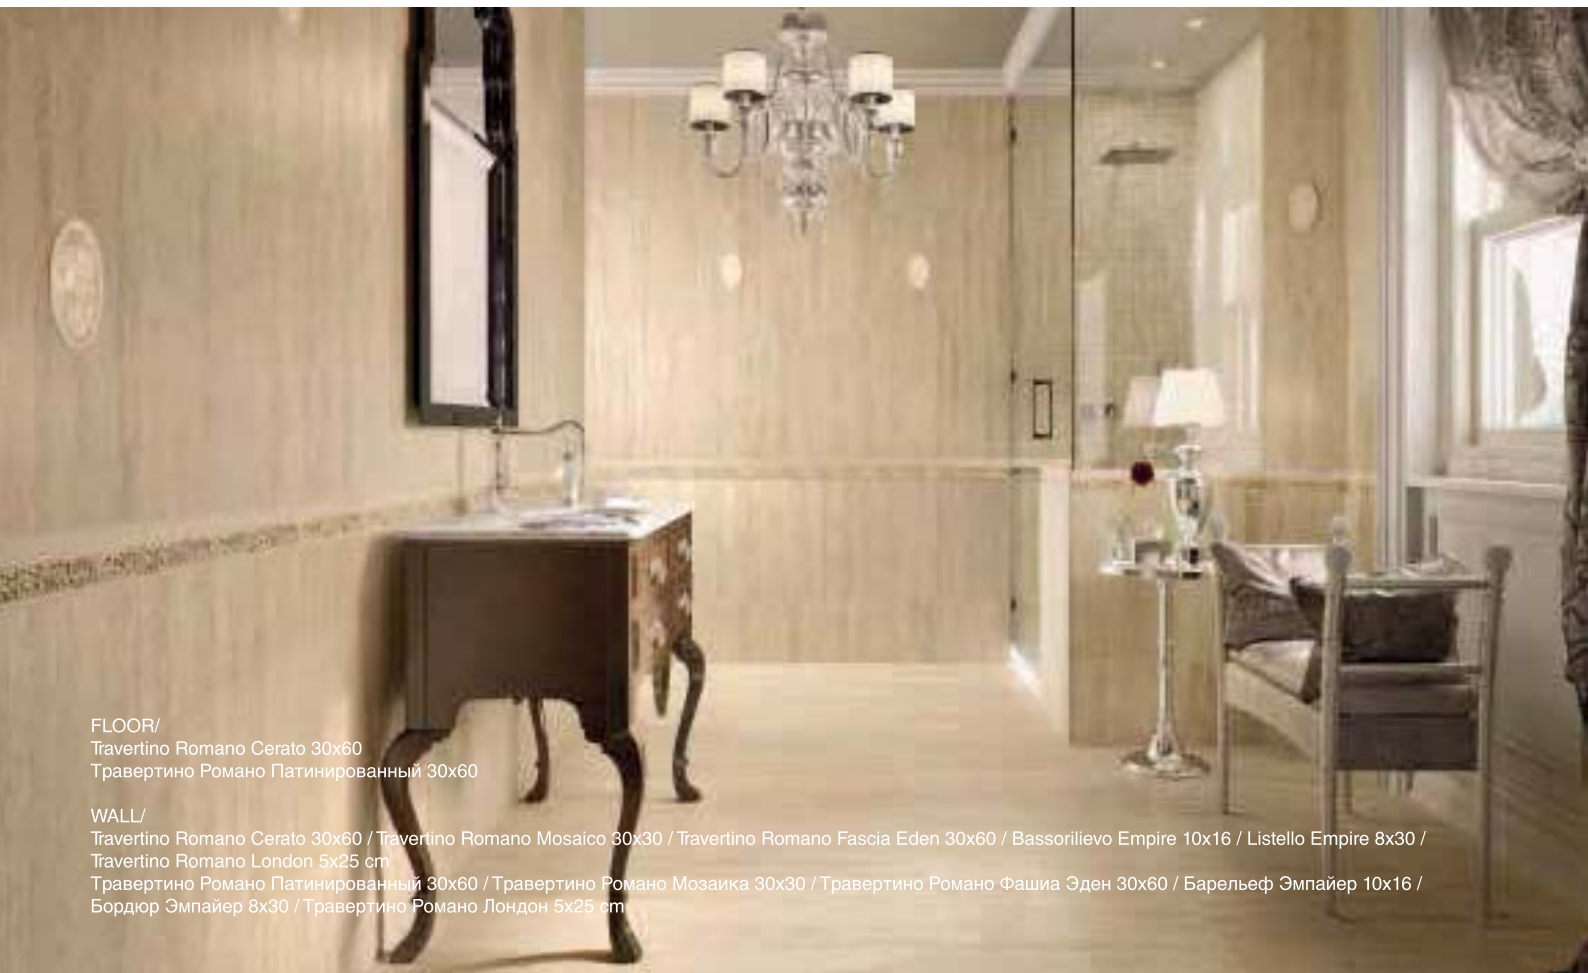

FLOOR/
Travertino Romano Cerato 30x60
Травертино Романо Патинированный 30x60

WALL/
Travertino Romano Cerato 30x60 / Travertino Romano Mosaico 30x30 / Travertino Romano Fascia Eden 30x60 / Bassorilievo Empire 10x16 / Listello Empire 8x30 /
Травертино Романо Патинированный 30x60 / Травертино Романо Мозаика 30x30 / Травертино Романо Фашиа Эден 30x60 / Барельеф Эмпайер 10x16 /
Бордюры Эмпайер 8x30 / Травертино Романо Лондон 5x25 см