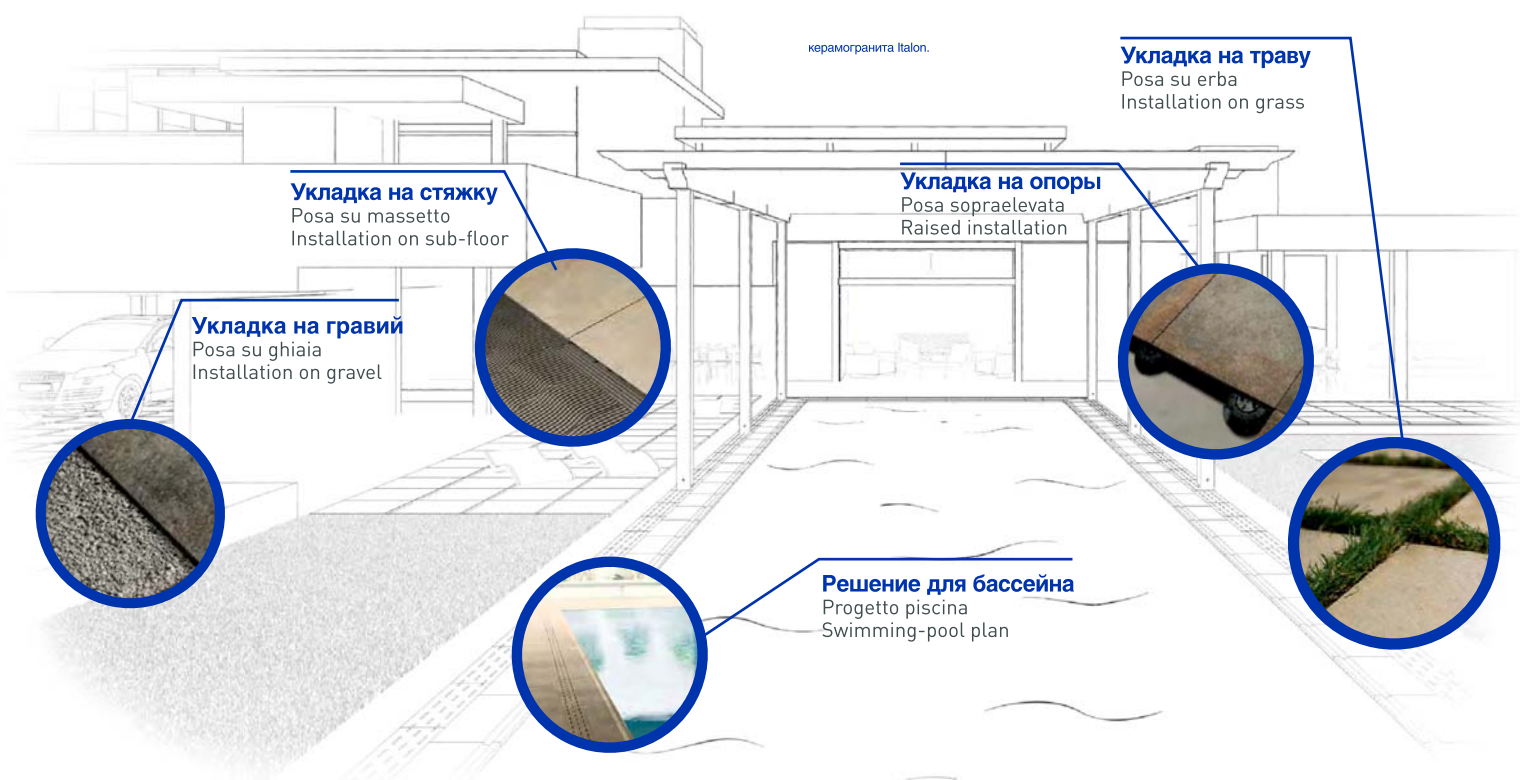

Il nuovo spessore **outdoor indoor**
The new thickness **outdoors and indoors**

ПРЕИМУЩЕСТВА ЦЕЛЬНОГО ПРОЕКТА

IL VALORE DI UN PROGETTO COORDINATO
THE VALUE OF A COORDINATED PROJECT

X2 – это линия керамогранита для интерьеров, уличных пространств и садов. Плитка вместе с дополняющими ее специальными элементами подходит как для домашних, так и для общественных контекстов и представляет собой совершенный синтез высоких технических характеристик и превосходных эстетических качеств