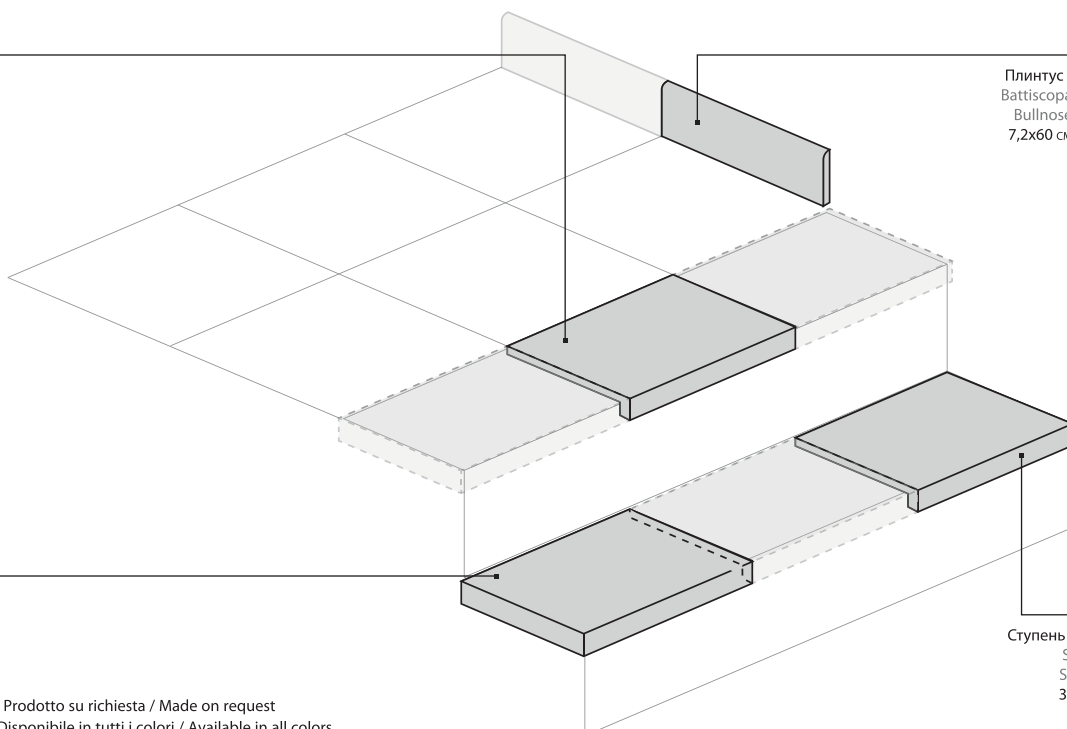

Ступень Фронтальная **
Scalino Frontale
Step tread Front
33x60 см - 33x120 см

Плнтус *
Battiscopa
Bullnose
7,2x60 см

Ступень Угловая Левая **
Scalino Angolare Sx
Step tread corner Sx
33x60 см - 33x120 см

Ступень Угловая Правая **
Scalino Angolare Dx
Step tread corner Dx
33x60 см - 33x120 см

* Производится под заказ / Prodotto su richiesta / Made on request
* Имеется во всех цветах / Disponibile in tutti i colori / Available in all colors