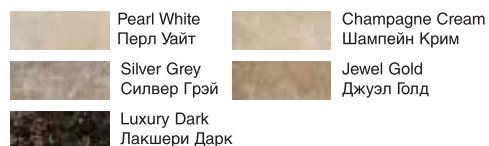

Сочетается с: / Abbinabile a: / Matching with: