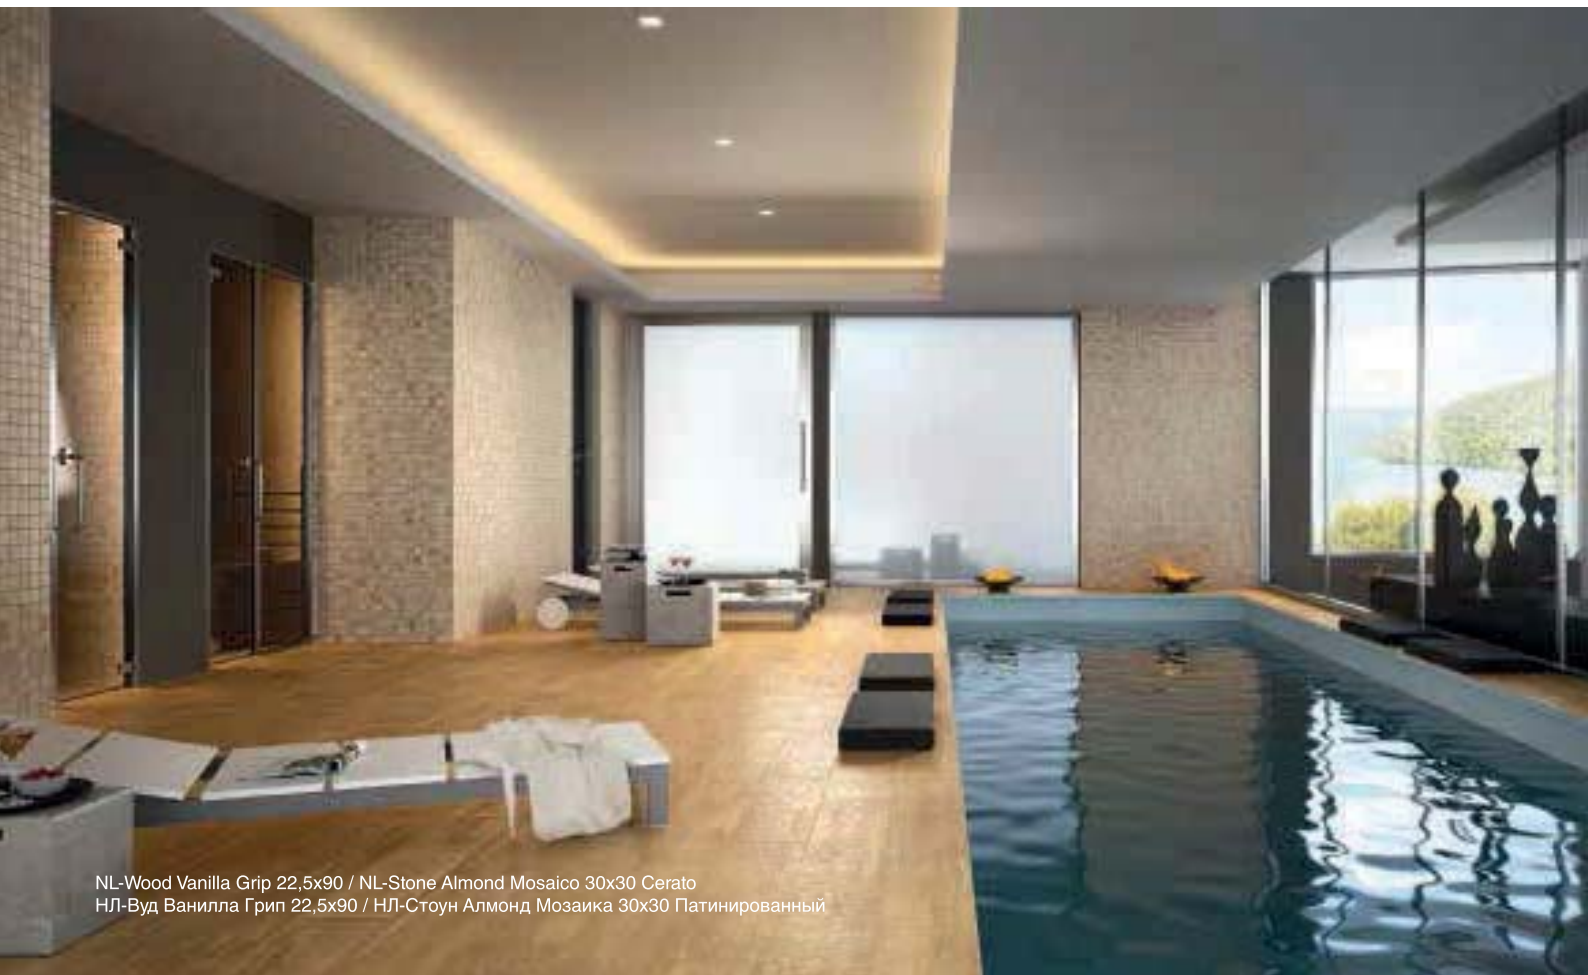

Natural**life** WOOD

22,5x90 cm

NL-Wood Nordic 22,5x90
НЛ-Вуд Нордик 22,5x90

NL-Wood Vanilla Grip 22,5x90 / NL-Stone Almond Mosaico 30x30 Cerato
НЛ-Вуд Ванилла Грип 22,5x90 / НЛ-Стоун Алмонд Мозаика 30x30 Патинированный