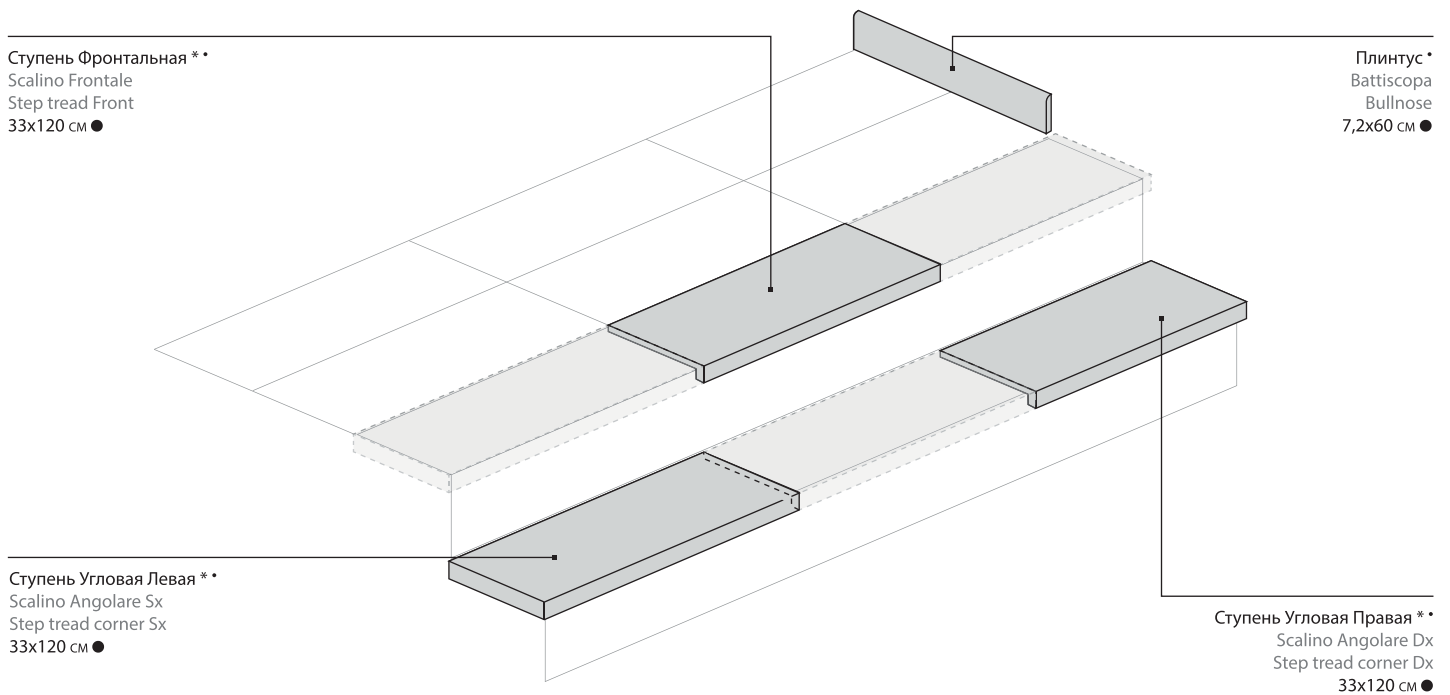

ГАММА ИЗДЕЛИЙ / GAMMA PRODOTTI / PRODUCT RANGE

		Maison Honey Мезон Хани	Maison Champagne Мезон Шампэйн	Maison Fumé Мезон Фумэ	Maison Brandy Мезон Бренди	Maison Walnut Мезон Волнат
	30x120 см	▲	▲	▲	▲	▲
	20x120 см	▲	▲	▲	▲	▲
	15x120 см	▲	▲	▲	▲	▲

▲ Натуральный и Реттифицированный / Naturale e Rettificato / Matt and Rectified

СПЕЦИАЛЬНЫЕ ИЗДЕЛИЯ / PEZZI SPECIALI / TRIM PIECES

* Производится под заказ / Prodotto su richiesta / Made on request

* Имеется во всех цветах / Disponibile in tutti i colori / Available in all colors